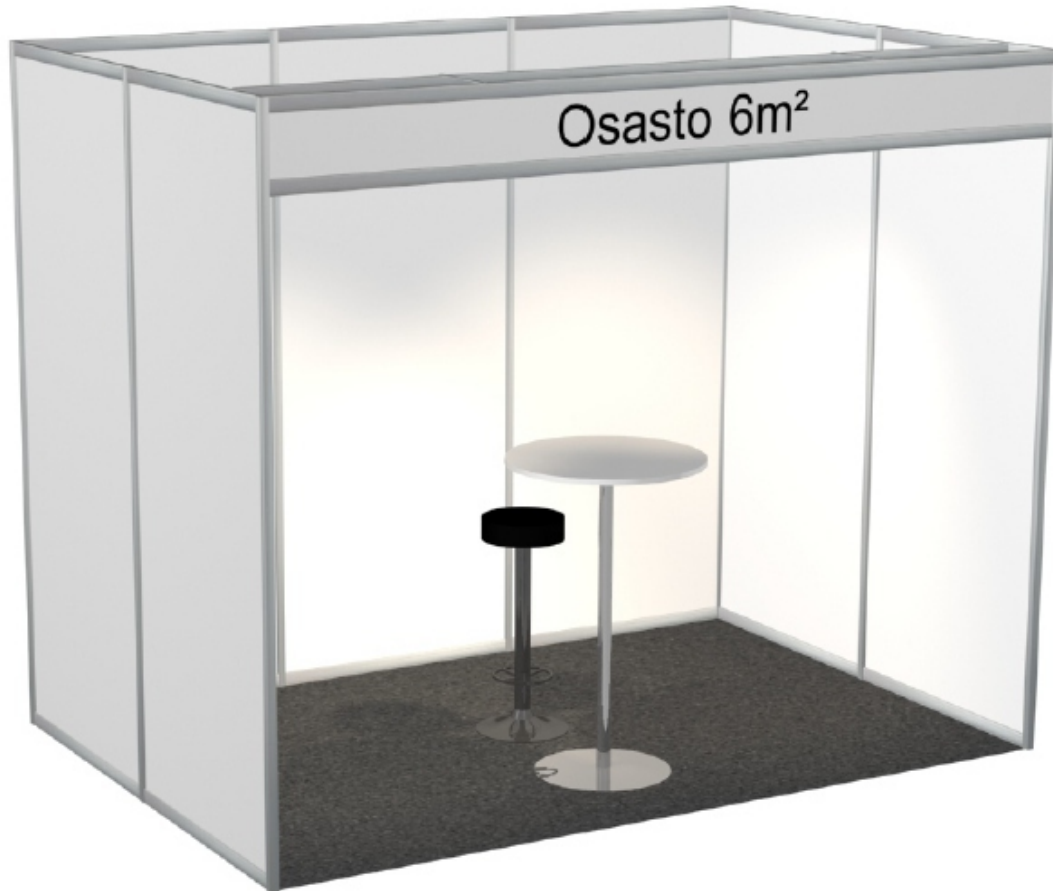

Osastopaikka sisältää:

Valkoisen taustaseinän ja otsalaudat

Harmaa palamatto

2kpl monimetallivalaisimia

16A 3,6kW pistorasia

Baaripöytä

Baarituoli

Otsalautateksti (max 30 kirjainta)

Kevytosasto sisältää:

Valkoiset seinät ja otsalaudan
Harmaa palamatto
2kpl monimetallivalaisimia
16A 3,6kW pistorasia
Baaripöytä
Baarituoli
Otsalautateksti (max 30 kirjainta)

Erikseen lisämaksusta tilattavissa
suurkuvaseinät kapalevyille tulostettuna
2 m takaseinälle 520€+alv
(Hinta voimassa tilauksille viimeistään
45 päivää ennen tapahtumaa)

Kevytosasto sisältää:

Valkoiset seinät ja otsalaudan
Harmaa palamatto
2kpl monimetallivalaisimia
16A 3,6kW pistorasia
Baaripöytä
Baarituoli
Otsalautateksti (max 30 kirjainta)

Erikseen lisämaksusta tilattavissa
suurkuvaseinät kapalevyille tulostettuna
3 m takaseinälle 780€+alv
(Hinta voimassa tilauksille viimeistään
45 päivää ennen tapahtumaa)