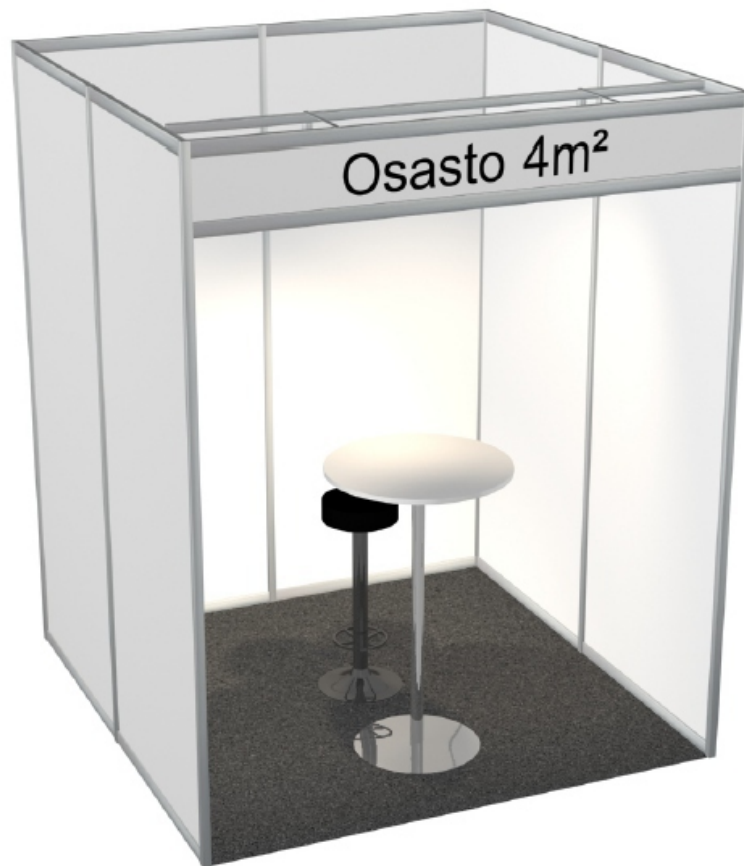

Osastopaikka sisältää:

Valkoisen taustaseinän ja otsalaudat

Harmaa palamatto

2kpl monimetallivalaisimia

16A 3,6kW pistorasia

Baaripöytä

Baarituoli

Otsalautateksti (max 30 kirjainta)

Kevytosasto sisältää:

Valkoiset seinät ja otsalaudan
Harmaa palamatto
2kpl monimetallivalaisimia
16A 3,6kW pistorasia
Baaripöytä
Baarituoli
Otsalautateksti (max 30 kirjainta)

Erikseen lisämaksusta tilattavissa
suurkuvaseinät kapalevyille tulostettuna
2 m takaseinälle 520€+alv
(Hinta voimassa tilauksille viimeistään
45 päivää ennen tapahtumaa)

Kevytosasto sisältää:

Valkoiset seinät ja otsalaudan
Harmaa palamatto
2kpl monimetallivalaisimia
16A 3,6kW pistorasia
Baaripöytä
Baarituoli
Otsalautateksti (max 30 kirjainta)

Erikseen lisämaksusta tilattavissa
suurkuvaseinät kapalevyille tulostettuna
3 m takaseinälle 780€+alv
(Hinta voimassa tilauksille viimeistään
45 päivää ennen tapahtumaa)